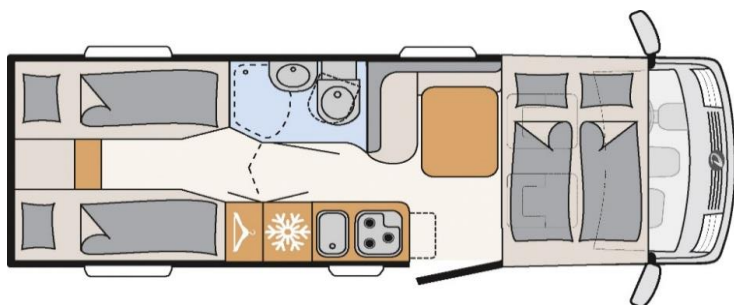

technické údaje	cm	vč. doplňků z výroby	kg
délka	695	provozní hmotnost	3 026
šířka	220	doloznost	473
výška	281	max. celková hmotnost	3 499
<hr/>			
spaní	cm	počet osob: spaní / jízda	4 / 4
sklopná postel	185 x 150		
středové rozkl. sezení	-----		
zadní postele	195x80 a 195x75		
spojená zadní lůžka	200 x 155		
<hr/>			
dekor dřeva	Rosario Cherry		
potahová látka	Floyd		