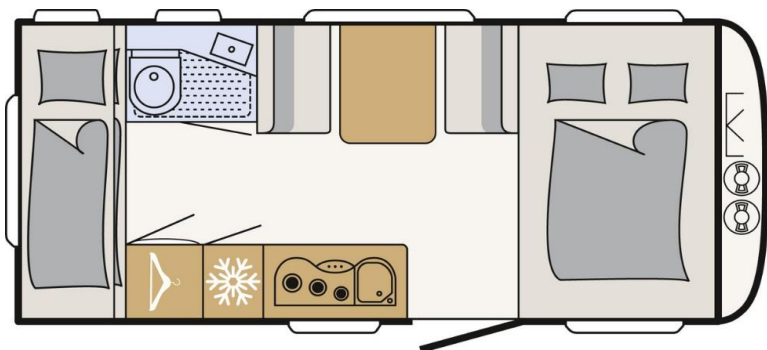

technické údaje	cm	vč. doplňkové výbavy	kg
délka / nastavba	736 / 605	provozní hmotnost	1 231
šířka	230	doložnost	469
výška / vnitřní	261 / 198	max. celková hmotnost	1 700
spaní			
přední lůžko	210 x 145	počet osob na spaní	5
prostřední lůžko	190 x 90		
zadní palandy	2 x 210 x 80		
podvozek	prémiové lehké chassi		
počet os	1		

dekor dřeva Maryland Oak
potahová látka Skagen

FINASO, s.r.o., Velemín 198, 411 31 Velemín
tel.: + 420 416 533 078, e-mail: +420 416 533 078

www.FINASO.cz

	Kč
Základní cena přívesu	660 119
Doplňky / příslušenství	
Sada sprcha = sprchová výbava vč. armatur a závěsu, City přípojka na vodovodní řad	12 929
Sada Touring = rozvod teplé vody, dveřní moskytiéra, horkovzdušné vytápění, střešní okno vč. osvětlení, 700 x 500 mm	36 287
Sada Styling White = vnější plech hladký, bílý, hliníkové disky 17", kryt oje, stabilizační nohy vč. podložek, plnogumové podpěrné kolečko s ukazatelem	38 862
Sada pro nezávislý provoz = baterie 95 Ah nabíječka baterie, centrální vypínač 12V, ukazatel napětí, ventilátor 12V pro topení S 3004	28 485
Regulátor plynu DuoControl CS	14 229
Navýšení hmotnosti 1.700 kg	18 131
Dveře úložného prostoru vpředu vlevo 1000x420	9 053
Nepřímé osvětlení	9 308
Venkovní vývod plynu + multifunkční zásuvka	10 838
Doprava do ČR, dokumentace, čistopis TP, CZ plyn.revize	30 345
cena přívesu celkem	868 586