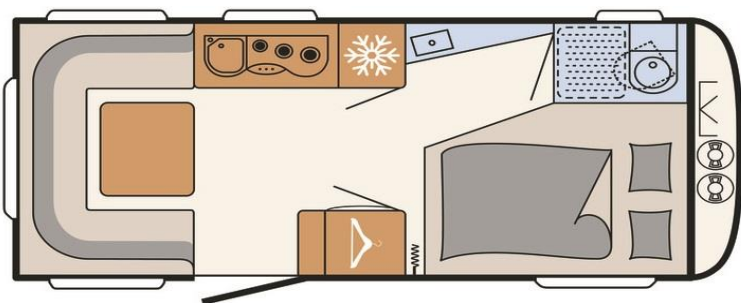

technické údaje	cm	vč. doplňků z výroby	kg
délka / nástavba	695 / 575	provozní hmotnost	1 269
šířka	230	doložnost	431
výška / vnitřní	261 / 198	max. celková hmotnost	1 700
spaní			
přední lůžko	200 x 145/110	počet osob na spaní	4
zadní rozkládací	210 x 125		
podvozek	prémiové lehké chassi		
počet os	1		
dekor dřeva	Maryland Oak		
potahová látka	Skagen		

FINASO, s.r.o. - VELEMÍN

Velemín 198, 411 31 Velemín
tel.: + 420 416 533 078
e-mail: info@finaso.cz

uvedení do provozu 5/2024

www.FINASO.cz

základní cena přívěsu Kč
627 763

doplňky / příslušenství

90 years jubilejní paket = 17" ALU disky Dethleffs
venkovní plech hladký bílý, design prvky v přední a zadní části, zakrytí oje, extra široké vstupní dveře (70 cm) s oknem a moskytiérou, střešní okno 70x50cm s osvětlením, rozvod teplé vody, stylová zadní kuchyňská stěna, elegantní a funkční textilní doplňky

Dusch-Paket = sprchová výbava vč. armatur a závěsu, přípojka na vodu City 8 522

Navýšení max. celkové hmotnosti na 1.700kg 12 029

Servisní dveře vzadu vpravo (750x300) 6 768

Nepřímé osvětlení interiéru 12 523

Venkovní vývod plynu + multifunkční zásuvka 9 633

Regulátor plynu DuoControl CS 12 276

Doprava do ČR, dokumentace, čistopis TP, CZ plyn.revize 27 141

Markýza Thule 6300 4m, střešní adaptér 48 527

Klimatizace Truma Aventa Compact 1700W 77 792

Přídavné bezpečnostní zámky 9 548

Nosič pro 3 kola Thule Caravan Superb 16 990

Elektronický trezor 4 738

Hever na chassi 11 186

Rezervní kolo na ALU disku 11 990

Filtry + klíčky k regulátoru DuoControl 3 244

Zámek na tažné zařízení 3 218

Hasicí přístroj 2kg 1 597

cena přívěsu celkem 905 485

sleva -106 485

cena bazarového přívěsu 799 000