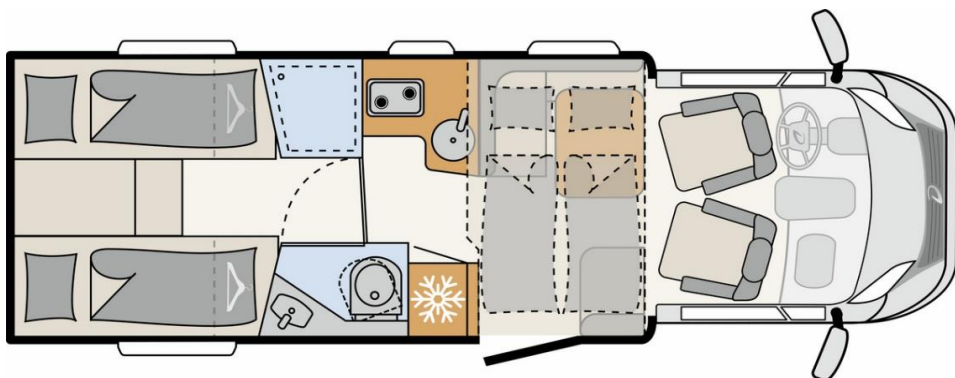

technické údaje	cm	vč. doplňkové výbavy	kg
délka	741	provozní hmotnost	3 097
šířka	233	doložnost	402
výška	294	max. celková hmotnost	3 499

spaní	cm	počet osob na spaní / jízdu	4 / 4
sklopná postel	200 x 140/125		
zadní postele	2x 215 x 80		
spojená zadní lůžka	210 x 190		

dekor dřeva	Rosario Cherry
potahová látka	Metropolitan

FINASO, s.r.o.
Velemín 198, 411 31 Velemín
tel.: + 420 416 533 078
e-mail: info@finaso.cz

www.FINASO.cz

Základní cena vozu Just 90 T 7052-EB Kč
1 812 387
(Citroën BlueHDi 2,2 l 140PS)

Doplňky / příslušenství

90 years ediční výbava = anténa rádia DAB+ integrovaná v pravém zpětném zrcátku, příprava pro rádio v kabině řidiče, zatemňovací žaluzie v kabině řidiče, nastavení výšky a sklonu sedadla řidiče a spolujezdce a 2 loketní opěrky, dveře do nástavby 70cm s oknem, zatemněním a moskytiérou, centrální zamykání, střešní okno 70x50 cm, vyklápěcí okno v T-spoileru, sezení ve tvaru L s volně stojící pevnou nohou stolu a 2 třibodovými bezp. pásy, spojení zadních lůžek na dvojlůžko, sprchový rošt, venkovní osvětlení předstanu 12V

ALU disky Citroën 16"	25 908
Sada příprav pro: solární panel, střešní klimatizaci, satelit, 2 couvací kamery	12 929
Chassis Paket = LED denní svícení, kožený volant a hlavice řadící páky, automatická klimatizace, multifunkční volant	29 784
Izolovaná odpadní nádrž	5 151
Regulátor Truma DuoControl	14 229
Okno v koupelně	5 942
Elektricky sklopná přední postel	49 241
Dethleffs navigace vč. DAB+, Truck navigace a propojením s palubním ovládacím panelem	61 175
Doprava do ČR, dokumentace, čistopis TP, CZ plyn.revize	30 345

cena vozu celkem **2 047 091**

všechny uvedené ceny jsou v Kč vč. 21% DPH