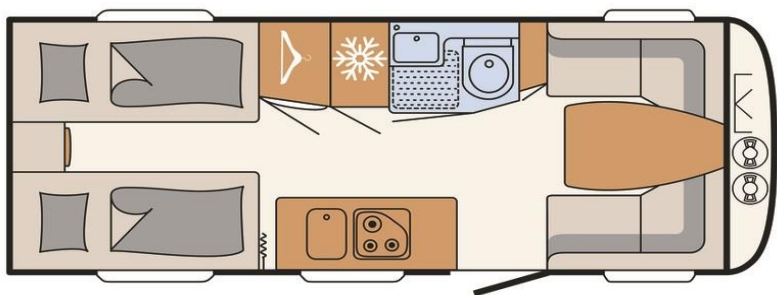

technické údaje	cm	přívěs vč. doplňků z výroby	kg
délka	762	provozní hmotnost	1 468
šířka	230	doložnost	332
výška / vnitřní	265 / 198	max. celková hmotnost	1 800

spaní	cm	počet osob na spaní	4
přední rozkládací	210 x 135		
zadní lůžka	2x 200 x 85		
zadní spojená lůžka	195 x 210		

podvozek	prémiové lehké chassi
počet os	1

dekor dřeva	Rosario Cherry
potahová látka	Mount

FINASO, s.r.o. - VELEMÍN

Velemín 198, 411 31 Velemín

tel.: + 420 416 533 078

e-mail: info@finaso.cz

uvedení do provozu 6/2023

www.FINASO.cz

základní cena přívěsu **Kč 663 014**

doplňky / příslušenství

90 years jubilejní paket = 17" ALU disky Dethleffs, design prvky v přední a zadní části - vysoké plasty, střešní podélníky, velkoplošné podložky 4ks, plnogumové podpěrné kolo s indikátorem zatížení	25 090
Dusch-Paket = sprchová výbava vč. armatur a závěsu, přípojka na vodu City	8 514
Mover/ Autark-Paket = 12V nezávislá síť, baterie 95 Ah, nabíječka, centrální hlavní vypínač 12V, ukazatel stavu nabití baterie, topení s rozfukem 12V, pojezd Truma pro 1-osé přívěsy	105 458
Sicherheits-Paket = stabilizační systém ATC, plyn. regulátor DuoControl s vyhříváním EisEx	21 574
Navýšení hmotnosti na 1.800 kg	12 030
Servisní dveře vpředu vpravo	8 012
Přestavba jednolůžek na dvoulůžko	7 761
Nepřímé osvětlení	7 509
Venkovní vývod plynu	3 742
Doprava do ČR, dokumentace, čistopis TP, CZ plyn.revize	29 750
Markýza Thule 6300 4,5m, střešní adaptér	47 354
Klimatizace Truma Aventa Comfort	78 387
Přídavné bezpečnostní zámky	8 097
Nosič na 3 kola Thule Caravan Superb	15 690
Elektronický trezor	3 438
Hever na chassi	9 855
CZ plynové hadice, filtry, klíčky	3 523
Solární zařízení 230 Wp	19 781
Rezervní kolo na ALU disku	13 763
Zámek na tažné zařízení, hasicí přístroj 2kg	4 815

cena přívěsu celkem 1 097 157

sleva -148 157

cena bazarového přívěsu 949 000