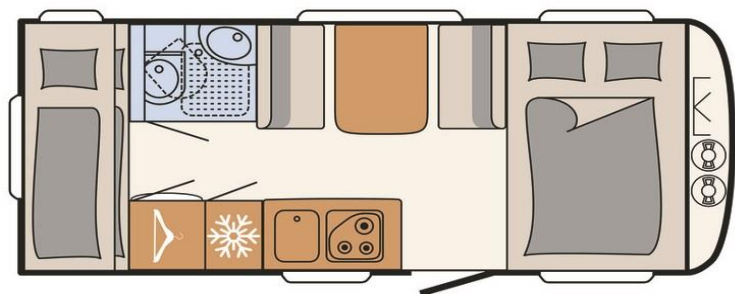

technické údaje	cm	vč. doplňků z výroby	kg
délka / s ojí	587 / 714	provozní hmotnost	1 190
šířka	232	doložnost	310
výška / předstan	261 / 990	max. celková hmotnost	1 500
spaní			
přední	210 x 135	počet osob na spaní	5
rozkládací středové sezení	190 x 90		
palandy	2x 210 x 75		
podvozek	prémiové lehké chassi		
počet os	1		
dekor dřeva	Pearl White		
potahová látka	Orbit Grey		