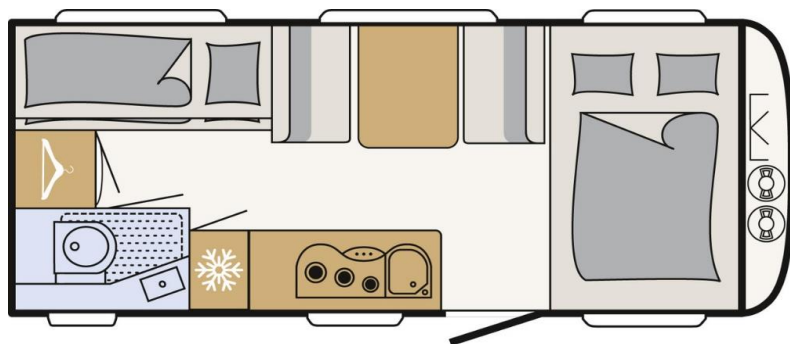

technické údaje	cm	vč. doplňkové výbavy	kg
délka / nástavba	720 / 595	provozní hmotnost	1 243
šířka	230	doložnost	457
výška / vnitřní	261 / 198	max. celková hmotnost	1 700
spaní			
přední lůžko	210 x 135	počet osob na spaní	5
prostřední lůžko	200 x 90		
zadní palandy	2 x 180 x 70		
podvozek	prémiové lehké chassi		
počet os	1		
dekor dřeva	Maryland Oak		
potahová látka	Visby		